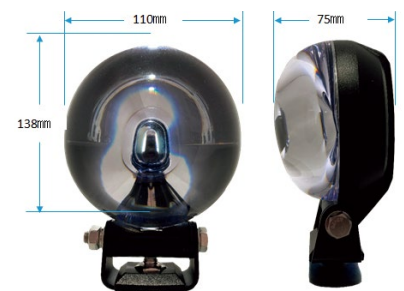

※参考価格は全て税抜です。