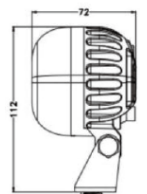

今注目の安全管理用品!!

1-02

安全警告灯各種②

004 DC/DCコンバータ

・電源電圧と、補器に電圧差が生じる場合に使用します。

例1 48V車に12V用補器取付時
DCDC4812 (4A以下) 18,000円～
DCDC4812L(16A以下) 38,000円～

例2 80V車に48V用補器取付時
DCDC80 (4A以下) 38,000円～

例3 80V車に12V用補器取付時
DCDC80-12 (16A以下) 38,000円～

・100V変換タイプもございます。

各種、ワーニングランプ、ドライブレコーダーなど、多種多様に、ご使用出来ます。

005 アーチライト ミニ

特長

- ・小電力LEDを用いアーチ状の光を車両周囲床面に照射し車両の接近を他者に知らせます。
- ・カラーバリエーション(赤・緑・青)。
- ・小型けん引車等、バッテリーサイズが小さな車両に最適。

参考価格 12V～48V車
(取付費含む) 35,000円～

注目!

長寿命、省電力LED採用のコンパクトサイズ。12V～48V対応。
白熱球タイプと比較し、15倍以上の長寿命。消費電力5W(24V車0.2A)で、消費電流も少なく、稼働時間への影響は、ほぼありません。

寸法図

単位:

005 アーチライト FL

特長

フォークリフト用アーチライト登場

- ・小電力LEDを用いアーチ状の光を車両周囲の床面に照射し車両の接近を他者に知らせます。
- ・カラーバリエーション(赤・緑・青)
- ・IP67規格で、屋外使用時も安心。

参考価格 12V～48V車
(取付費含む) 49,000円～

注目!

長寿命、省電力LED採用のコンパクトサイズ。
白熱球タイプと比較し、15倍以上の長寿命。
消費電力12W(48V車約0.3A)で、省エネ。
稼働時間への影響は、ほぼありません。

※参考価格は全て税抜です。