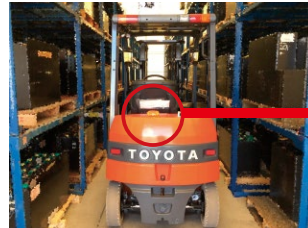

今注目の安全管理用品!!

1 - 02

安全警告灯各種①

001 ミラクルマーカ―

特長

1. ・充電式（配線レス）で、マグネットで簡単に固定できる安全警告灯。
   - ・青・黄・赤の3色で、点灯パターンは9パターン。
   - ・充電時間は、およそ6～8時間です。
2. ※公道走行時は取外してください。

参考価格

9,800 円

点灯パターン別のおよその点灯時間

点灯パターン	点灯時間	点灯パターン	点灯時間	点灯パターン	点灯時間
①回転	6時間	④ロータリー	4時間	⑦全灯（省エネ）	25時間
②点滅	9時間	⑤救難信号	8時間	⑧2灯点灯	8時間
③フラッシュ	35時間	⑥全灯（最大）	3時間	⑨4灯点灯	5時間

ココ注目!

小型マグネット式でどこにでも装着可能。
お値打価格で長時間の発光可能（充電式）。

002 ワーニングランプ各種

特長

- ・青（赤・緑）色のライン光をリフト周囲床面に照射し、リフトの接近を **ライン** で他者に知らせます。
- ・青（赤）色のスポット光をリフト後方床面に照射し、リフトの接近を **スポット** で他者に知らせます。
- ・各ワーニングランプ（ライン・スポット）高輝度タイプ有り。
- ・各種ブラケット有ります。（別売）

※法規制により公道走行する車両には取付できません。裸眼での直視は避けてください。

紹介サイトへ

シリーズ	ラインタイプ			スポットタイプ		
	※高輝度タイプもご用意			2灯タイプ (6W)	4灯タイプ (10W)	9灯タイプ (18W)
参考価格 (取付費含む)	48,000 円～			46,000 円～	47,800 円～	77,800 円～