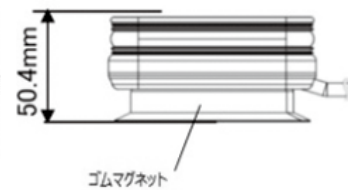

本体写真

専用マグネット
取付時写真

専用マグネット取付時寸法図

上面図

側面図

| | | |
|----------------|-----------|---------|
| シリーズ | 本体 | 専用マグネット |
| 参考価格 (標準仕様) | 27,800 円～ | 3,800 円 |

008

矢印点灯ランプ