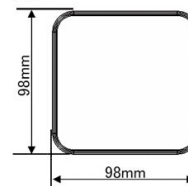

本体写真

専用マグネット
取付時写真

専用マグネット取付時寸法図

上面図

側面図

| | | |
|----------------|-----------|---------|
| シリーズ | 本体 | 専用マグネット |
| 参考価格 (標準仕様) | 27,800 円～ | 3,800 円 |

008

矢印点灯ランプ