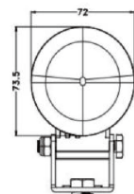

今注目の安全管理用品!!

1-02

安全警告灯各種②

004 DC/DCコンバータ

・電源電圧と、補器に電圧差が生じる場合に使用します。

例1 48V車に12V用補器取付時
DCDC4812 (4A以下) 18,000円～
DCDC4812L(16A以下) 38,000円～

例2 80V車に48V用補器取付時
DCDC80 (4A以下) 38,000円～

例3 80V車に12V用補器取付時
DCDC80-12 (16A以下) 38,000円～

・100V変換タイプもございます。

各種、ワーニングランプ、ドライブレコーダーなど、多種多様に、ご使用出来ます。

005 アーチライト ミニ

特長

- ・小電力LEDを用いアーチ状の光を車両周囲床面に照射し車両の接近を他者に知らせます。
- ・カラーバリエーション(赤・緑・青)。
- ・小型けん引車等、バッテリーサイズが小さな車両に最適。

参考価格 12V～48V車
(取付費含む) 35,000円～

注目!

長寿命、省電力LED採用のコンパクトサイズ。12V～48V対応。
白熱球タイプと比較し、15倍以上の長寿命。消費電力5W(24V車0.2A)で、消費電流も少なく、稼働時間への影響は、ほぼありません。

寸法図

単位:

005 アーチライト FL

特長

フォークリフト用アーチライト登場

- ・小電力LEDを用いアーチ状の光を車両周囲の床面に照射し車両の接近を他者に知らせます。
- ・カラーバリエーション(赤・緑・青)
- ・IP67規格で、屋外使用時も安心。

参考価格 12V～48V車
(取付費含む) 49,000円～

注目!

長寿命、省電力LED採用のコンパクトサイズ。
白熱球タイプと比較し、15倍以上の長寿命。
消費電力12W(48V車約0.3A)で、省エネ。
稼働時間への影響は、ほぼありません。

※参考価格は全て税抜です。